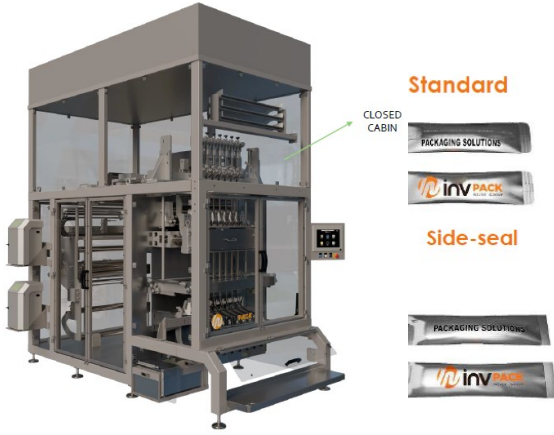

Standard

Side-seal